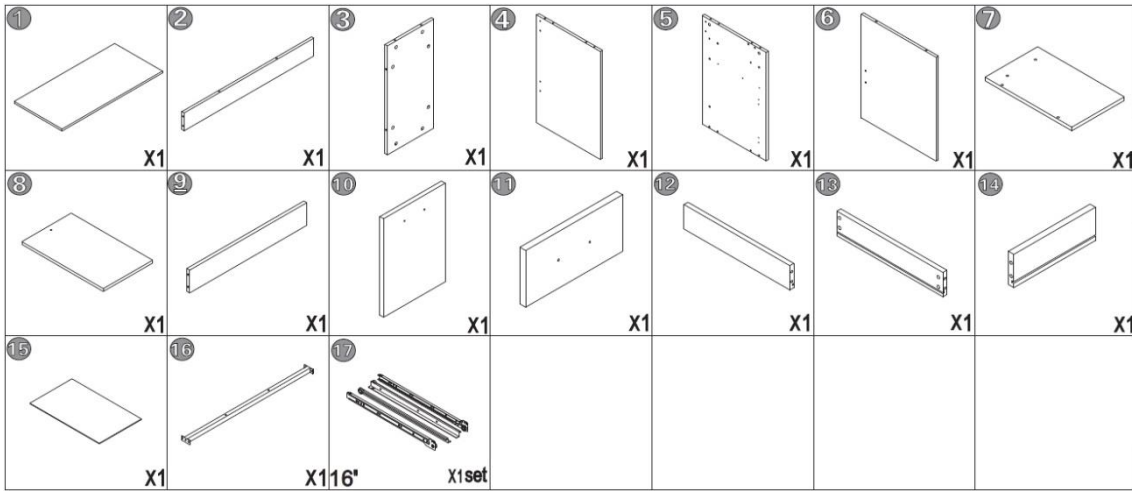

hjh OFFICE

**BASIX**

hjh.<sup>®</sup>  
OFFICE

PART	QTY.	ITEM	
<b>A</b>	9	M6X40mm	
<b>B</b>	2	M6X35mm	
<b>C</b>	4	M6X12mm	
<b>D</b>	22	M6X40mm	
<b>E</b>	8	M6X25mm	
<b>F</b>	24	M3. 5X14mm	

PART	QTY.	ITEM	
<b>G</b>	4	M4X18mm	
<b>H</b>	8	Ø8x30mm	
<b>I</b>	2		
<b>J</b>	2		
<b>K</b>	1		
<b>L</b>	28	Ø21	